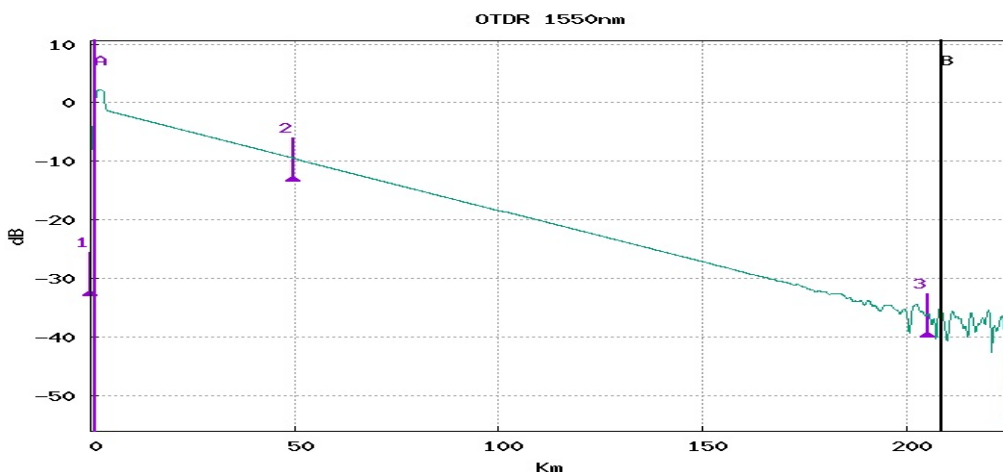

49.584

3/3

205.199 Km

A : 0.979km -2.347 dB

B : 208.466km -35.063 dB

A-B : 207.487km 0.158 dB/Km

32.716 dB

| Evento | Distância Km | Perda dB | Reflect. dB | Declive dB/km | Secção Km | P. Total dB |
|--------|--------------|----------|-------------|---------------|-----------|-------------|
| 1 | 0.000 | ~ 0.645 | ~ -35.47 | | 0.000 | 0.000 |
| 2 | 49.584 | 0.091 | | 0.177 | 0.050 | 8.796 |
| 3 | 205.199 | | | 0.174 | 0.156 | 36.066 |